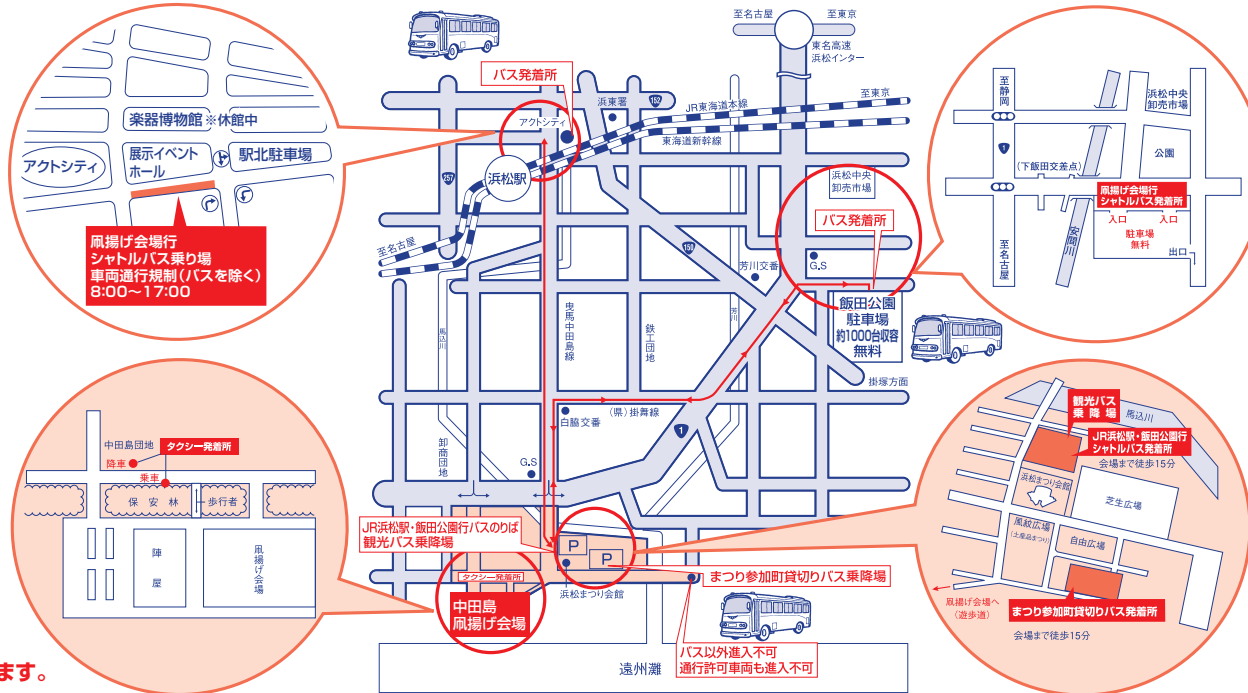

令和8年 浜松まつり交通規制のご案内

浜松まつり組織委員会 / 浜松中央警察署 / 浜松東警察署

凧揚げ合戦

シャトルバス運行時間

- JR浜松駅発 9:00~14:00
- 飯田公園発 ※9:00より随時運行

- → シャトルバスルート
- → 一般車
- → 車両通行規制あり

凧揚げ合戦 5月3・4・5日 規制時間 / 9:00~16:00

● 凧揚げ会場周辺では、国道一号線から南は全て交通規制及び自主規制区域となります。

浜松まつりの交通規制にご協力ください。

凧揚げ会場には、マイカー駐車場はありません。
シャトルバス・タクシーをご利用下さい。

飯田公園	浜松駅
有料シャトルバス	有料シャトルバス
発着所	タクシー発着所
15分 徒歩	1分 徒歩
会 中島	会 中島
凧揚げ	凧揚げ

● 問い合わせ先

浜松まつり組織委員会事務局
TEL.053-458-0011
(土・日・祝を除く9:00~18:00)
開催状況のご案内(ナビダイヤル)
TEL.0570-064-736
[まつり期間中の問い合わせ]
TEL.053-454-0516
[交通規制に関する問い合わせ]
TEL.053-452-1600
※路線バス 16:40~21:00 迂回運行
お問い合わせ / 遠鉄バスコールセンター
TEL.053-455-2255

● 交通規制の時間は交通の状況等により前後することがあります。