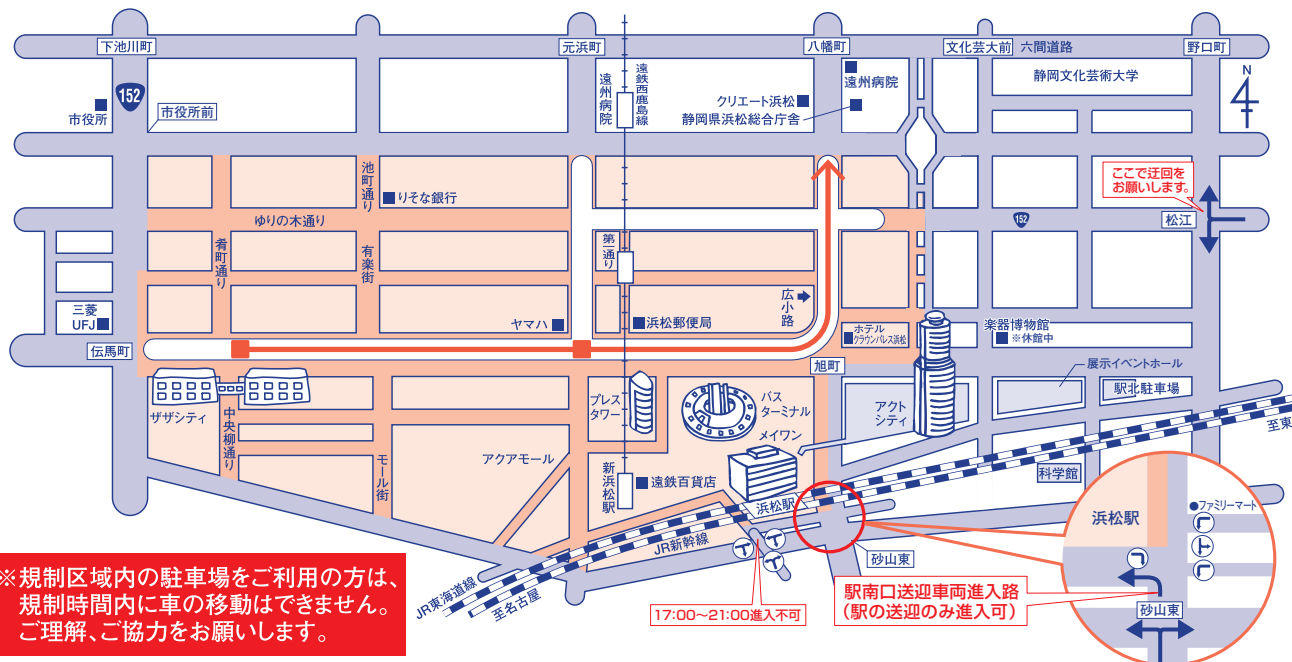

### シャトルバス運行時間

- JR浜松駅発 9:00~14:00
- 飯田公園発 ※9:00より随時運行

- シャトルバスルート
- 一般車
- 車両通行規制あり

### 凧揚げ合戦 5月3・4・5日 規制時間 / 9:00~16:00

● 凧揚げ会場周辺では、国道一号線から南は全て交通規制及び自主規制区域となります。

浜松まつりの交通規制にご協力ください。

凧揚げ会場には、マイカー駐車場はありません。  
シャトルバス・タクシーをご利用下さい。

飯田公園	浜松駅
有料シャトルバス	有料シャトルバス
発着所	タクシー発着所
15分 徒歩	1分 徒歩
会 中島	会 中島
凧揚げ	凧揚げ

## 御殿屋台引き回し

5月3・4・5日  
規制時間 / 17:00~21:00

- 車両通行規制区域
- 御殿屋台引き回し・練りエリア
- 吹奏楽パレードルート
- 指定方向外禁止区域
- うかい路

- ◆ 御殿屋台引き回し / 5月3日 19:00~21:00 / 5月4・5日 18:00~21:00
- ◆ 浜松まつり吹奏楽パレード / 5月3日 17:15~19:00

※浜松まつり開催に伴う市中心部の交通規制は、浜松まつり参加自治会長の要望を受けて実施するものです。皆様のご理解とご協力をお願いいたします。 ※雨天等により浜松まつりが中止になった場合は、交通規制はかかりません。  
 ※今年に限り、浜松まつり吹奏楽パレードの実施時間およびパレードルートは変更になります。